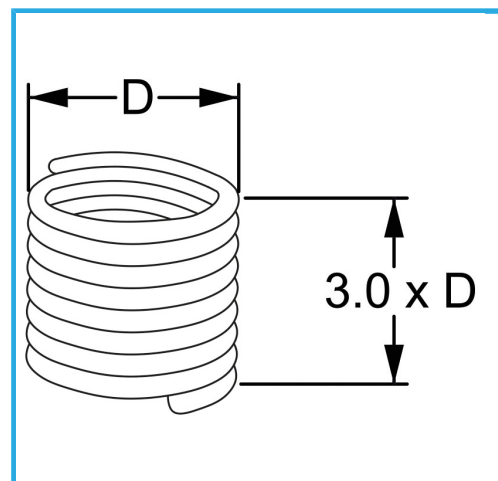

RAUTENPROFIL MIT FEDERFORM, DIE ZWEI PERFEKT KONZENTRISCHE FÄDEN ERZEUGT; EINE ÄUßERE, DIE MIT DEM ENTSPRECHENDEN..

D	M 4 x 0.7 mm
Pack	25
Bruttogewicht	0,00 kg
EAN-Code	8012667365349

Aufhängbar

INOX