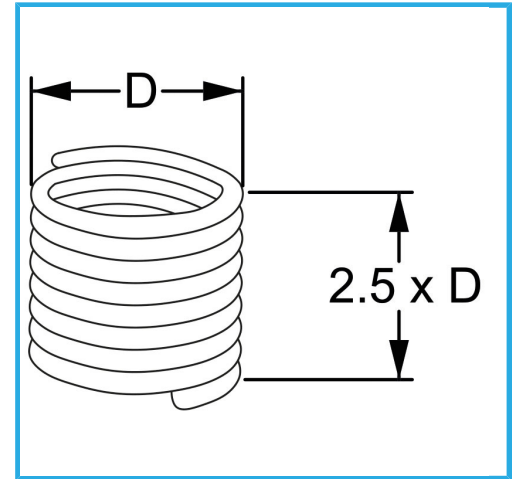

RAUTENPROFIL MIT FEDERFORM, DIE ZWEI PERFEKT KONZENTRISCHE FÄDEN ERZEUGT; EINE ÄÜßERE, DIE MIT DEM ENTSPRECHENDEN..

D	18 x 1.5 mm
Pack	10
Verpackungsmaße	110x105x40h mm
Bruttogewicht	0,02 kg
EAN-Code	8012667367343