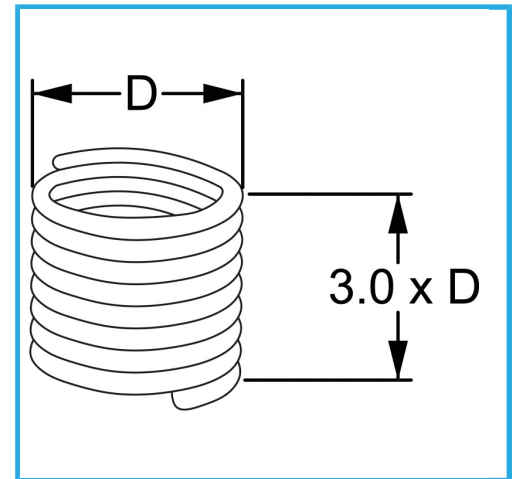

RAUTENPROFIL MIT FEDERFORM, DIE ZWEI PERFEKT KONZENTRISCHE FÄDEN ERZEUGT; EINE ÄUßERE, DIE MIT DEM ENTSPRECHENDEN..

<b>D</b>	M 2.5 x 0.45 mm
<b>Pack</b>	25
<b>Bruttogewicht</b>	0,00 kg
<b>EAN-Code</b>	8012667363628