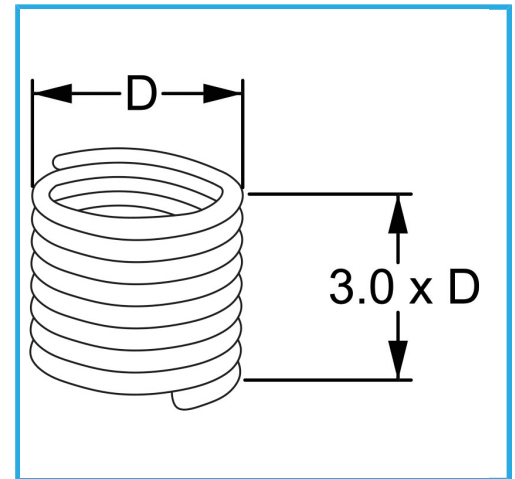

RAUTENPROFIL MIT FEDERFORM, DIE ZWEI PERFEKT KONZENTRISCHE FÄDEN ERZEUGT; EINE ÄÜßERE, DIE MIT DEM ENTSPRECHENDEN..

D	M 12 x 1.5 mm
Pack	10
Verpackungsmaße	95x80x30 h mm
Bruttogewicht	0,01 kg
EAN-Code	8012667365257