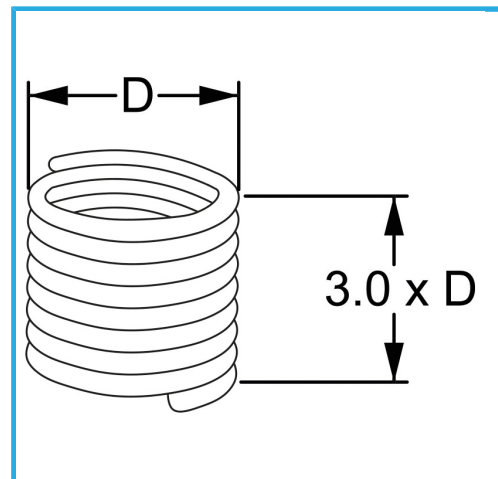

RAUTENPROFIL MIT FEDERFORM, DIE ZWEI PERFEKT KONZENTRISCHE FÄDEN ERZEUGT; EINE ÄÜßERE, DIE MIT DEM ENTSPRECHENDEN..

D	M 6 x 1.0 mm
Pack	25
Verpackungsmaße	75x60x25 h mm
Bruttogewicht	0,00 kg
EAN-Code	8012667367305