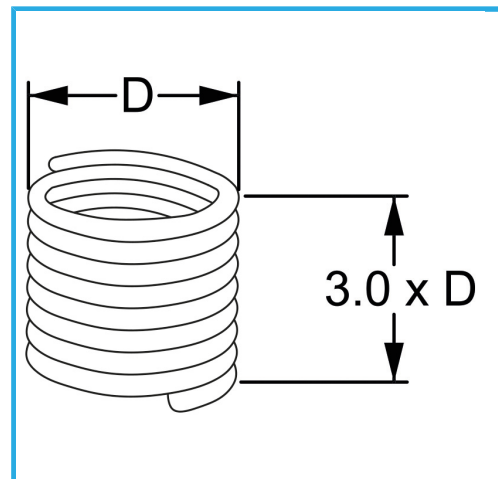

RAUTENPROFIL MIT FEDERFORM, DIE ZWEI PERFEKT KONZENTRISCHE FÄDEN ERZEUGT; EINE ÄUßERE, DIE MIT DEM ENTSPRECHENDEN..

<b>D</b>	M 12 x 1.25 mm
<b>Pack</b>	10
<b>Verpackungsmaße</b>	95x80x30 h mm
<b>Bruttogewicht</b>	0,01 kg
<b>EAN-Code</b>	8012667362942