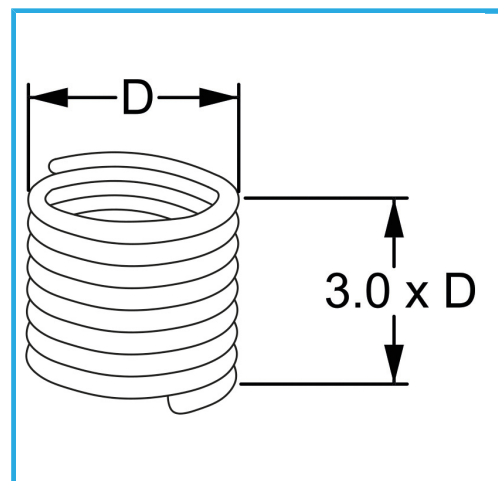

RAUTENPROFIL MIT FEDERFORM, DIE ZWEI PERFEKT KONZENTRISCHE FÄDEN ERZEUGT; EINE ÄUßERE, DIE MIT DEM ENTSPRECHENDEN..

D	M 14 x 1.5 mm
Pack	10
Bruttogewicht	0,02 kg
EAN-Code	8012667368043

Aufhängbar

INOX