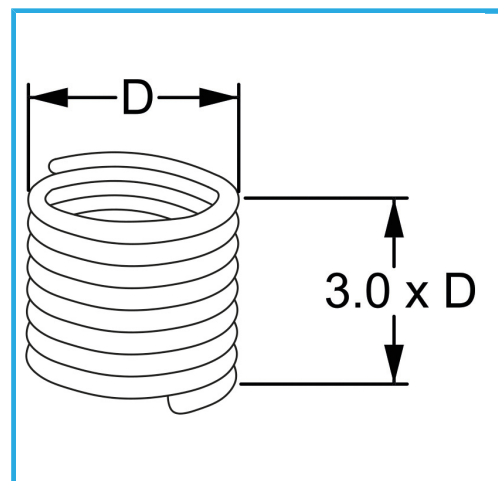

RAUTENPROFIL MIT FEDERFORM, DIE ZWEI PERFEKT KONZENTRISCHE FÄDEN ERZEUGT; EINE ÄUßERE, DIE MIT DEM ENTSPRECHENDEN..

D	M 3 x 0.5 mm
Pack	25
Verpackungsmaße	75x60x25 h mm
Bruttogewicht	0,00 kg
EAN-Code	8012667367909