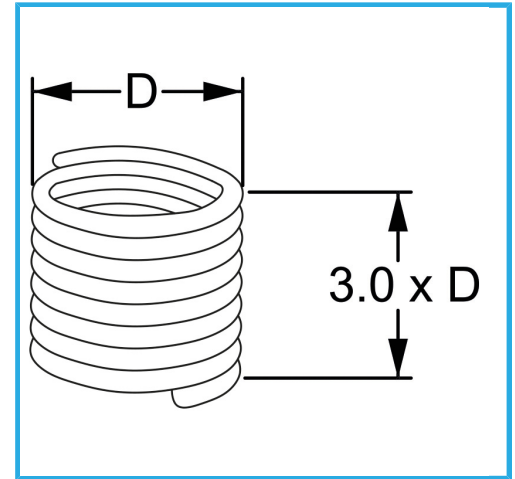

RAUTENPROFIL MIT FEDERFORM, DIE ZWEI PERFEKT KONZENTRISCHE FÄDEN ERZEUGT; EINE ÄUßERE, DIE MIT DEM ENTSPRECHENDEN..

<b>D</b>	M 18 x 2.0 mm
<b>Pack</b>	10
<b>Bruttogewicht</b>	0,03 kg
<b>EAN-Code</b>	8012667363581