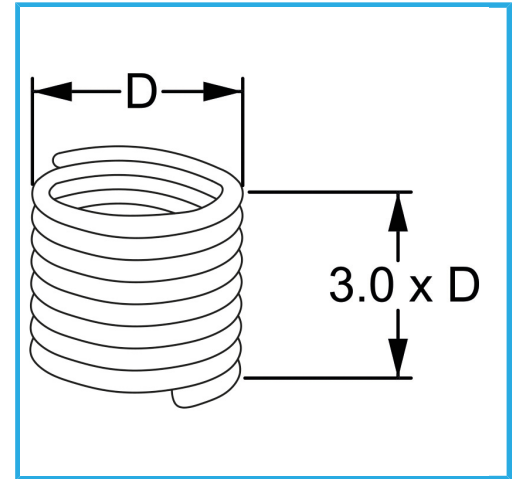

RAUTENPROFIL MIT FEDERFORM, DIE ZWEI PERFEKT KONZENTRISCHE FÄDEN ERZEUGT; EINE ÄUßERE, DIE MIT DEM ENTSPRECHENDEN..

D	M 2 x 0.4 mm
Pack	25
Bruttogewicht	0,00 kg
EAN-Code	8012667366889

Aufhängbar

INOX