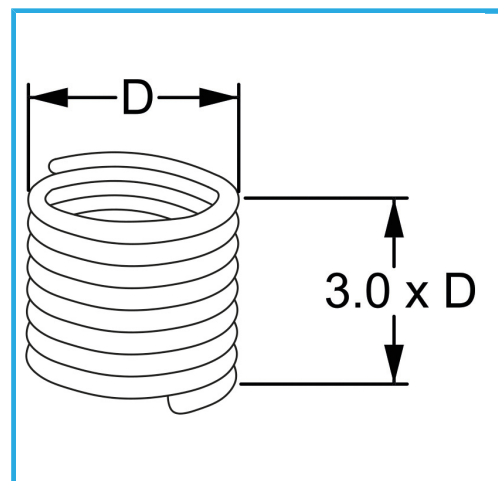

RAUTENPROFIL MIT FEDERFORM, DIE ZWEI PERFEKT KONZENTRISCHE FÄDEN ERZEUGT; EINE ÄÜßERE, DIE MIT DEM ENTSPRECHENDEN..

D	M 3.5 x 0.6 mm
Pack	25
Verpackungsmaße	75x60x25 h mm
Bruttogewicht	0,00 kg
EAN-Code	8012667368319