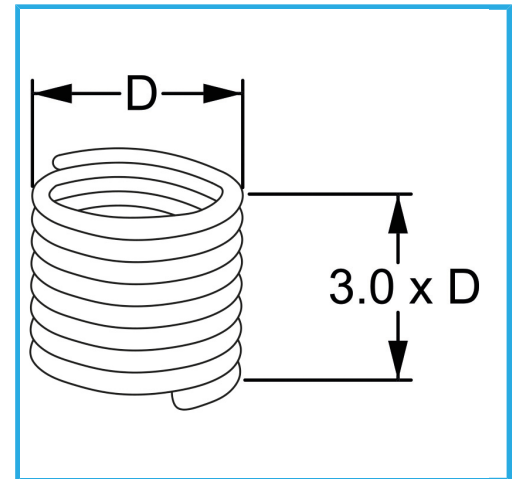

RAUTENPROFIL MIT FEDERFORM, DIE ZWEI PERFEKT KONZENTRISCHE FÄDEN ERZEUGT; EINE ÄUßERE, DIE MIT DEM ENTSPRECHENDEN..

<b>D</b>	M 14 x 1.0 mm
<b>Pack</b>	10
<b>Verpackungsmaße</b>	125x110x40 h mm
<b>Bruttogewicht</b>	0,01 kg
<b>EAN-Code</b>	8012667367299