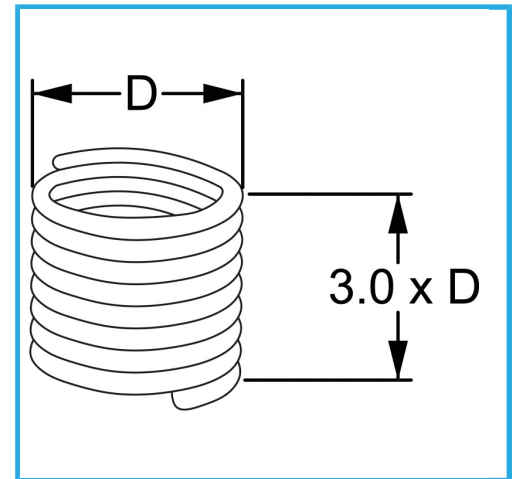

RAUTENPROFIL MIT FEDERFORM, DIE ZWEI PERFEKT KONZENTRISCHE FÄDEN ERZEUGT; EINE ÄUßERE, DIE MIT DEM ENTSPRECHENDEN..

<b>D</b>	M 24 x 2.0 mm
<b>Pack</b>	5
<b>Bruttogewicht</b>	0,05 kg
<b>EAN-Code</b>	8012667362676