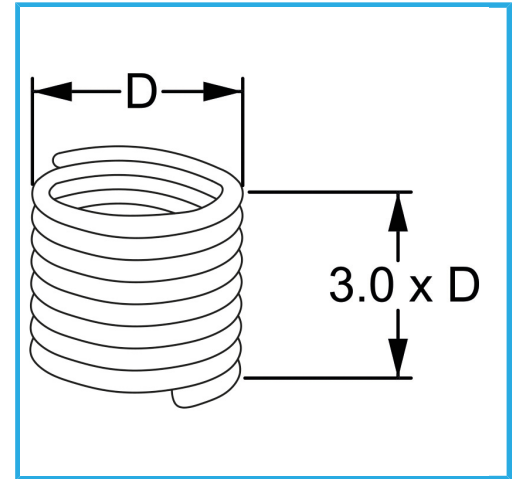

RAUTENPROFIL MIT FEDERFORM, DIE ZWEI PERFEKT KONZENTRISCHE FÄDEN ERZEUGT; EINE ÄUßERE, DIE MIT DEM ENTSPRECHENDEN..

D	M 18 x 2.5 mm
Pack	10
Bruttogewicht	0,04 kg
EAN-Code	8012667364328

Aufhängbar

INOX -