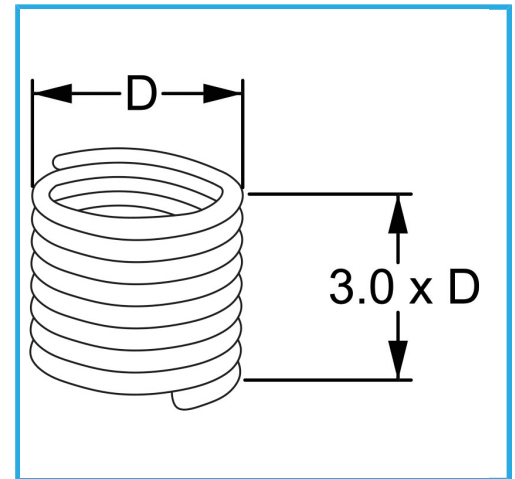

RAUTENPROFIL MIT FEDERFORM, DIE ZWEI PERFEKT KONZENTRISCHE FÄDEN ERZEUGT; EINE ÄÜßERE, DIE MIT DEM ENTSPRECHENDEN..

<b>D</b>	M 24 x 3.0 mm
<b>Pack</b>	5
<b>Verpackungsmaße</b>	100x100x30 h mm
<b>Bruttogewicht</b>	0,07 kg
<b>EAN-Code</b>	8012667364113