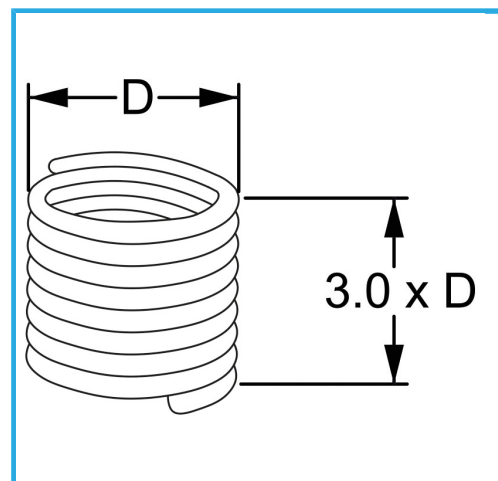

RAUTENPROFIL MIT FEDERFORM, DIE ZWEI PERFEKT KONZENTRISCHE FÄDEN ERZEUGT; EINE ÄUßERE, DIE MIT DEM ENTSPRECHENDEN..

D	M 8 x 1.25 mm
Pack	25
Bruttogewicht	0,00 kg
EAN-Code	8012667365431

Aufhängbar

INOX