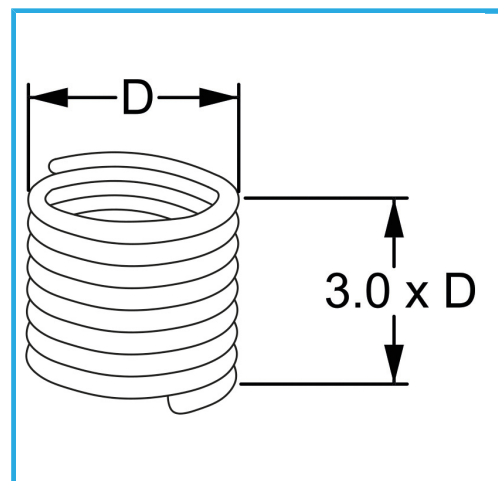

RAUTENPROFIL MIT FEDERFORM, DIE ZWEI PERFEKT KONZENTRISCHE FÄDEN ERZEUGT; EINE ÄÜßERE, DIE MIT DEM ENTSPRECHENDEN..

<b>D</b>	M 12 x 1.0 mm
<b>Pack</b>	10
<b>Verpackungsmaße</b>	95x80x30 h mm
<b>Bruttogewicht</b>	0,01 kg
<b>EAN-Code</b>	8012667364823