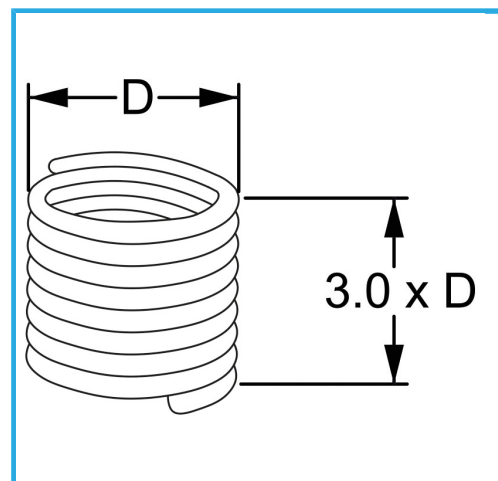

RAUTENPROFIL MIT FEDERFORM, DIE ZWEI PERFEKT KONZENTRISCHE FÄDEN ERZEUGT; EINE ÄUßERE, DIE MIT DEM ENTSPRECHENDEN..

D	M 10 x 1.0 mm
Pack	25
Bruttogewicht	0,00 kg
EAN-Code	8012667368975

Aufhängbar

INOX