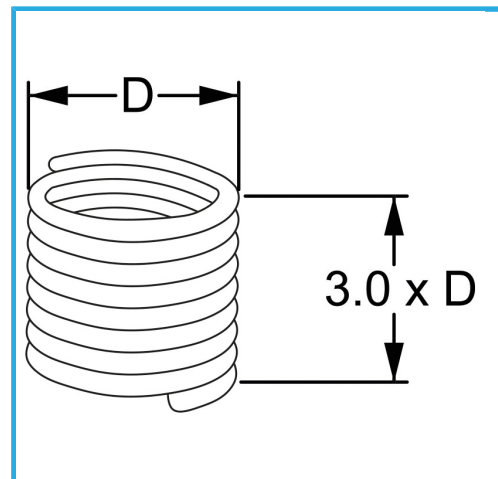

RAUTENPROFIL MIT FEDERFORM, DIE ZWEI PERFEKT KONZENTRISCHE FÄDEN ERZEUGT; EINE ÄUßERE, DIE MIT DEM ENTSPRECHENDEN..

<b>D</b>	M 9 x 1.25 mm
<b>Pack</b>	25
<b>Verpackungsmaße</b>	95x80x30 h mm
<b>Bruttogewicht</b>	0,01 kg
<b>EAN-Code</b>	8012667363574