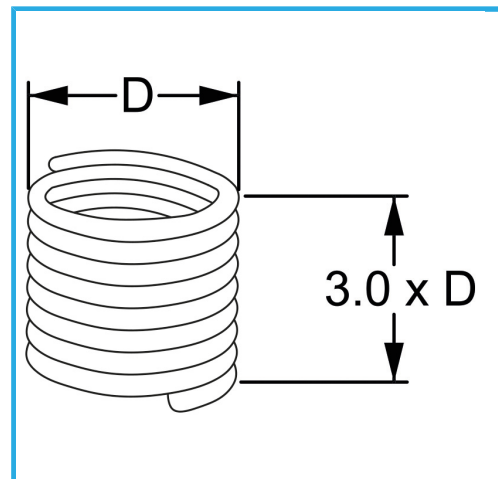

RAUTENPROFIL MIT FEDERFORM, DIE ZWEI PERFEKT KONZENTRISCHE FÄDEN ERZEUGT; EINE ÄÜßERE, DIE MIT DEM ENTSPRECHENDEN..

<b>D</b>	M 5 x 0.8 mm
<b>Pack</b>	25
<b>Verpackungsmaße</b>	75x60x25 h mm
<b>Bruttogewicht</b>	0,00 kg
<b>EAN-Code</b>	8012667368258