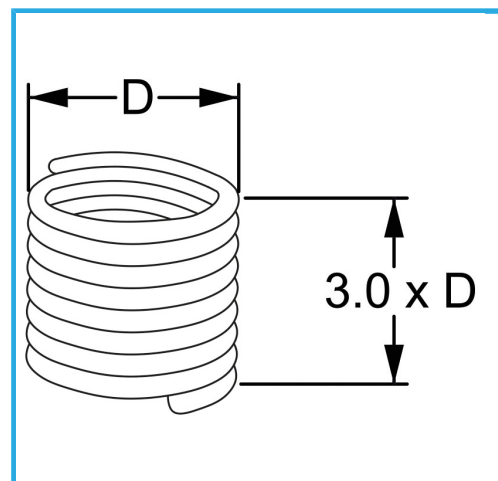

RAUTENPROFIL MIT FEDERFORM, DIE ZWEI PERFEKT KONZENTRISCHE FÄDEN ERZEUGT; EINE ÄUßERE, DIE MIT DEM ENTSPRECHENDEN..

D	M 8 x 1.0 mm
Pack	25
Bruttogewicht	0,00 kg
EAN-Code	8012667367749

Aufhängbar

INOX