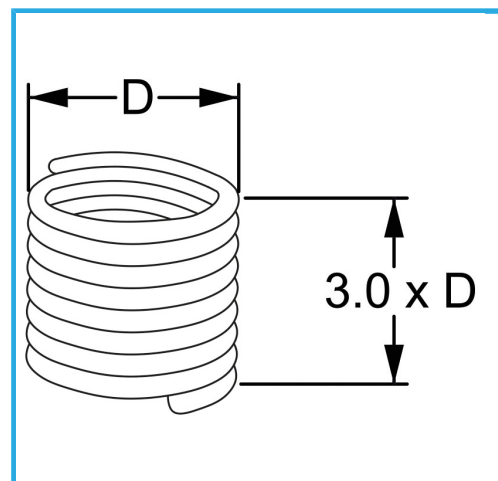

RAUTENPROFIL MIT FEDERFORM, DIE ZWEI PERFEKT KONZENTRISCHE FÄDEN ERZEUGT; EINE ÄUßERE, DIE MIT DEM ENTSPRECHENDEN..

<b>D</b>	M 20 x 2.0 mm
<b>Pack</b>	10
<b>Bruttogewicht</b>	0,04 kg
<b>EAN-Code</b>	8012667367169