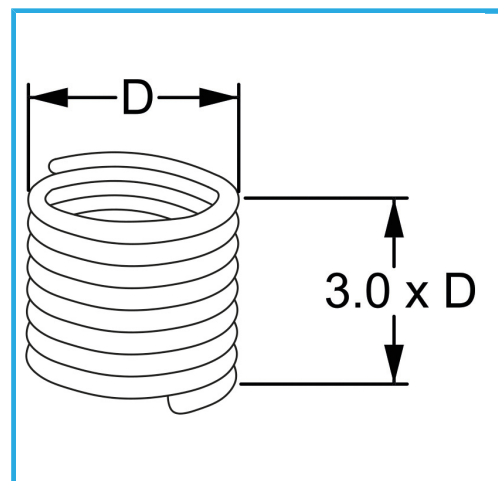

RAUTENPROFIL MIT FEDERFORM, DIE ZWEI PERFEKT KONZENTRISCHE FÄDEN ERZEUGT; EINE ÄUßERE, DIE MIT DEM ENTSPRECHENDEN..

D	M 20 x 1.5 mm
Pack	10
Bruttogewicht	0,03 kg
EAN-Code	8012667367107

Aufhängbar

INOX