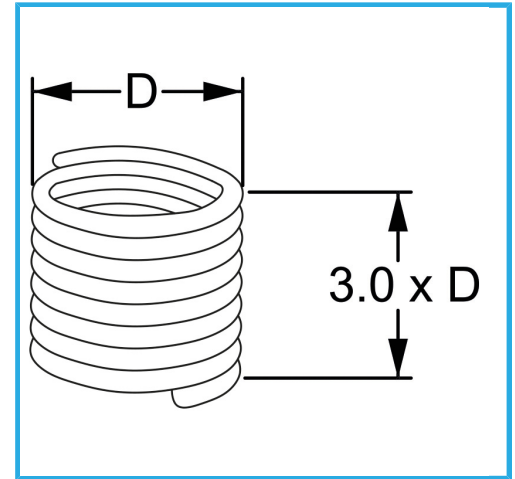

RAUTENPROFIL MIT FEDERFORM, DIE ZWEI PERFEKT KONZENTRISCHE FÄDEN ERZEUGT; EINE ÄUßERE, DIE MIT DEM ENTSPRECHENDEN..

D	M 20 x 2.5 mm
Pack	10
Bruttogewicht	0,05 kg
EAN-Code	8012667365370

Aufhängbar

INOX