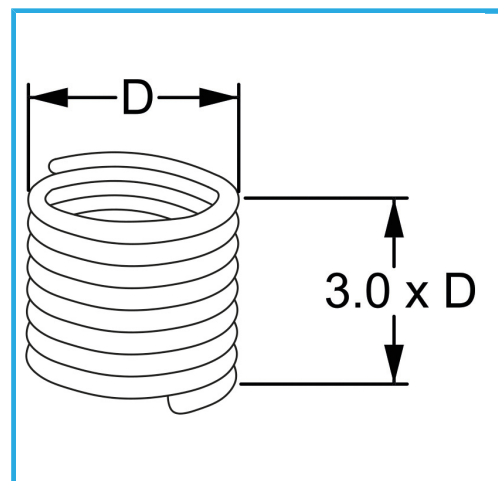

RAUTENPROFIL MIT FEDERFORM, DIE ZWEI PERFEKT KONZENTRISCHE FÄDEN ERZEUGT; EINE ÄUßERE, DIE MIT DEM ENTSPRECHENDEN..

D	M 11 x 1.5 mm
Pack	10
Bruttogewicht	0,01 kg
EAN-Code	8012667364885

Aufhängbar

INOX