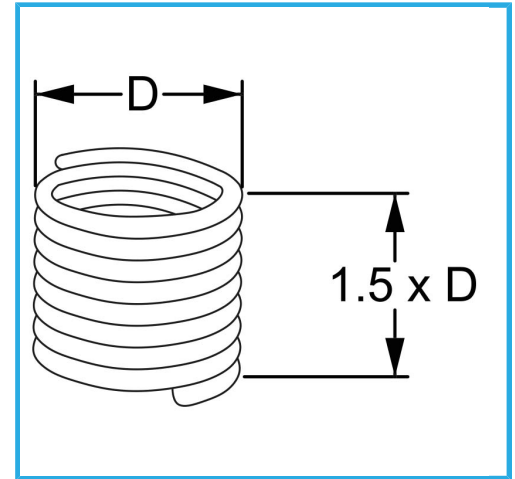

RAUTENPROFIL MIT FEDERFORM, DIE ZWEI PERFEKT KONZENTRISCHE FÄDEN ERZEUGT; EINE ÄUßERE, DIE MIT DEM ENTSPRECHENDEN..

D	7/8" x 14 mm
Pack	5
Bruttogewicht	0,02 kg
EAN-Code	8012667364502

Aufhängbar

INOX