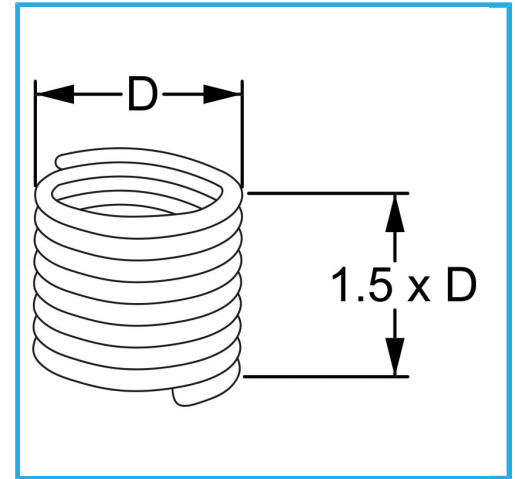

RAUTENPROFIL MIT FEDERFORM, DIE ZWEI PERFEKT KONZENTRISCHE FÄDEN ERZEUGT; EINE ÄUßERE, DIE MIT DEM ENTSPRECHENDEN..

D	3/8" x 24 mm
Pack	10
Bruttogewicht	0,00 kg
EAN-Code	8012667364809

Aufhängbar

INOX