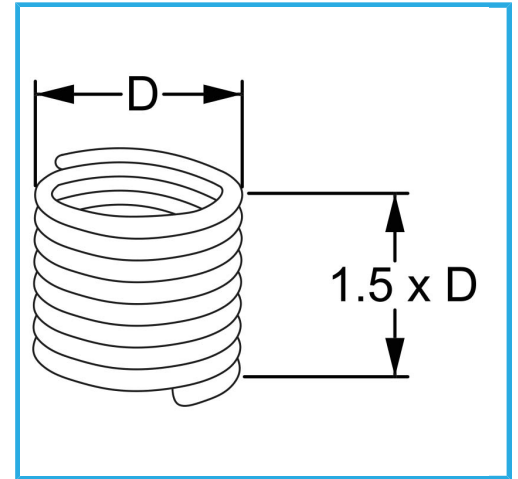

A SEZIONE ROMBOIDALE, CON FORMA A MOLLA, CHE CREA DUE FILETTATURE PERFETTAMENTE CONCENTRICHE; UNA ESTERNA CHE SI ACCOPPIA CON IL..

€0,85

D	3/8" x 24 mm
Pack	10
Peso lordo	0,00 kg
Codice EAN	8012667364809