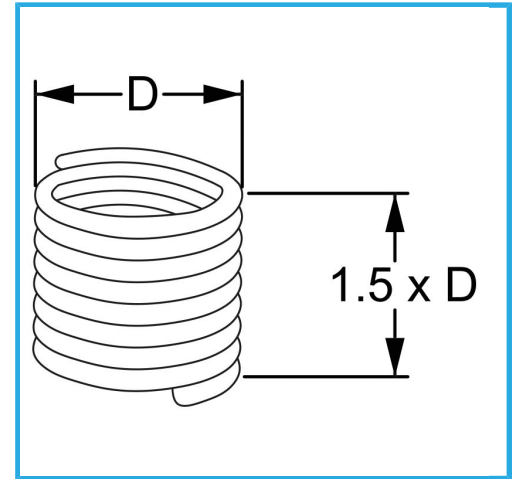

RAUTENPROFIL MIT FEDERFORM, DIE ZWEI PERFEKT KONZENTRISCHE FÄDEN ERZEUGT; EINE ÄUßERE, DIE MIT DEM ENTSPRECHENDEN..

D	1/4" x 28 mm
Pack	10
Bruttogewicht	0,02 kg
EAN-Code	8012667366872

Aufhängbar

INOX