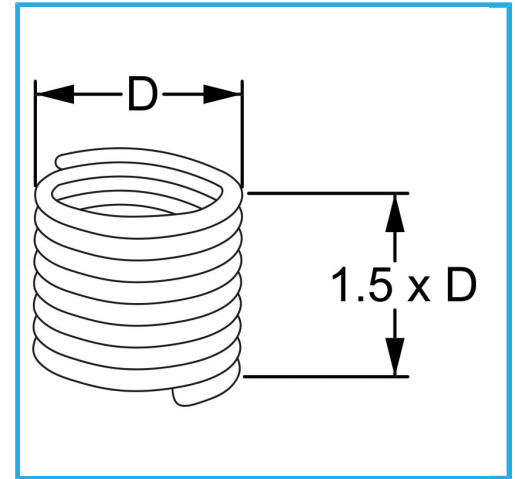

RAUTENPROFIL MIT FEDERFORM, DIE ZWEI PERFEKT KONZENTRISCHE FÄDEN ERZEUGT; EINE ÄUßERE, DIE MIT DEM ENTSPRECHENDEN..

<b>D</b>	5/16" x 24 mm
<b>Pack</b>	10
<b>Bruttogewicht</b>	0,00 kg
<b>EAN-Code</b>	8012667363871