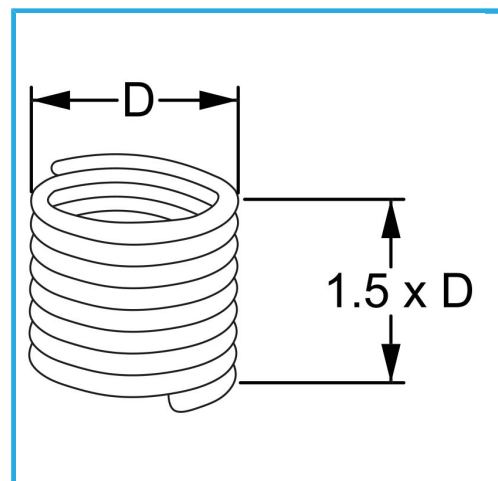

A SEZIONE ROMBOIDALE, CON FORMA A MOLLA, CHE CREA DUE FILETTATURE PERFETTAMENTE CONCENTRICHE; UNA ESTERNA CHE SI ACCOPPIA CON IL..

€0,59

<b>D</b>	5/16" x 24 mm
<b>Pack</b>	10
<b>Peso lordo</b>	0,00 kg
<b>Codice EAN</b>	8012667363871