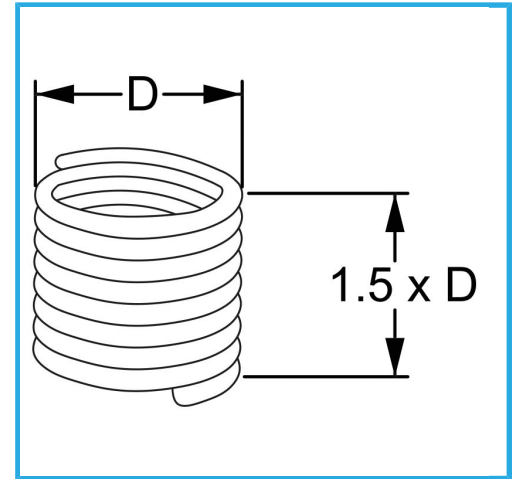

RAUTENPROFIL MIT FEDERFORM, DIE ZWEI PERFEKT KONZENTRISCHE FÄDEN ERZEUGT; EINE ÄUßERE, DIE MIT DEM ENTSPRECHENDEN..

<b>D</b>	9/16" x 18 mm
<b>Pack</b>	5
<b>Bruttogewicht</b>	0,01 kg
<b>EAN-Code</b>	8012667366711