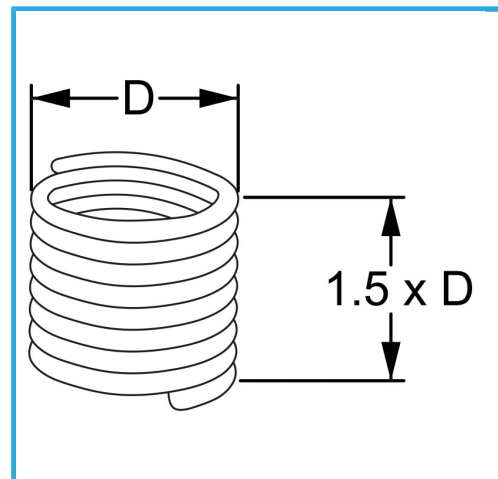

RAUTENPROFIL MIT FEDERFORM, DIE ZWEI PERFEKT KONZENTRISCHE FÄDEN ERZEUGT; EINE ÄUßERE, DIE MIT DEM ENTSPRECHENDEN..

<b>D</b>	3/4" x 16 mm
<b>Pack</b>	5
<b>Bruttogewicht</b>	0,02 kg
<b>EAN-Code</b>	8012667366391