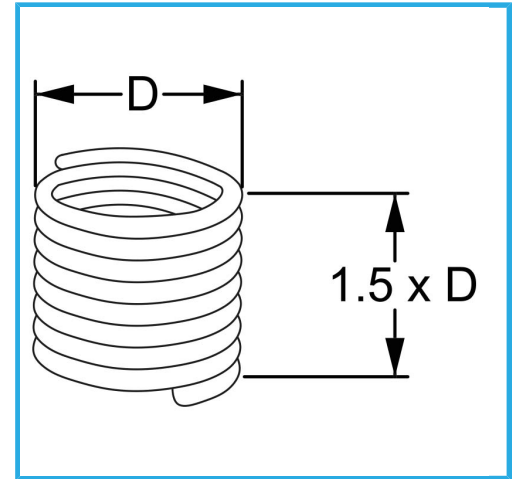

SECCIÓN ROMBOIDAL, CON FORMA DE RESORTE, QUE CREA DOS HILOS PERFECTAMENTE CONCÉNTRICOS; UNO EXTERNO QUE ENCAJA CON EL...

€2,36

<b>D</b>	3/4" x 16 mm
<b>Pack</b>	5
<b>Peso bruto</b>	0,02 kg
<b>Codigo de barras</b>	8012667366391