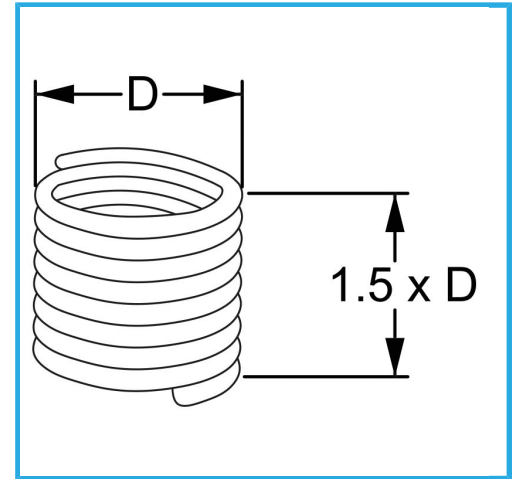

RAUTENPROFIL MIT FEDERFORM, DIE ZWEI PERFEKT KONZENTRISCHE FÄDEN ERZEUGT; EINE ÄUßERE, DIE MIT DEM ENTSPRECHENDEN..

D	No. 4 x 48 mm
Pack	10
Bruttogewicht	0,00 kg
EAN-Code	8012667364427

Aufhängbar

INOX