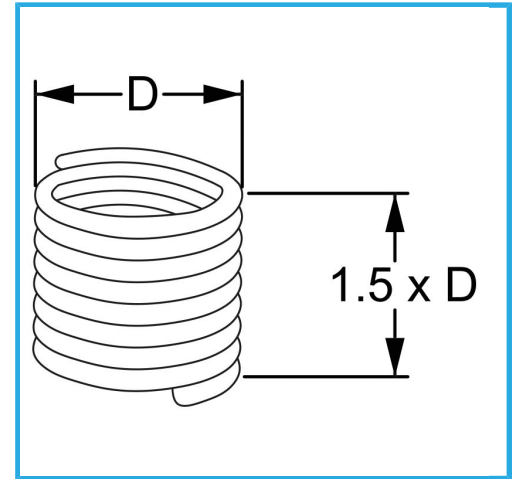

RAUTENPROFIL MIT FEDERFORM, DIE ZWEI PERFEKT KONZENTRISCHE FÄDEN ERZEUGT; EINE ÄUßERE, DIE MIT DEM ENTSPRECHENDEN..

D	1/2" x 20 mm
Pack	10
Bruttogewicht	0,01 kg
EAN-Code	8012667367367

Aufhängbar

INOX -