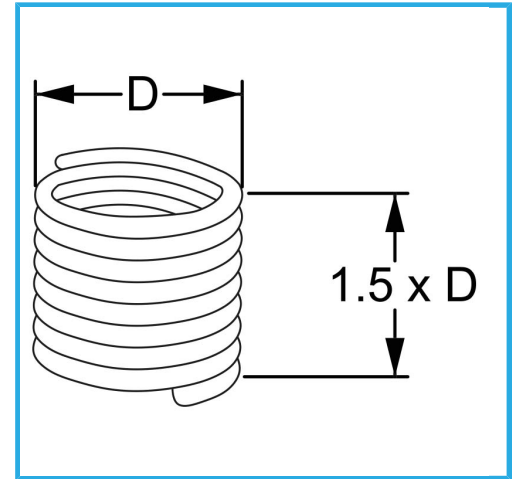

SECCIÓN ROMBOIDAL, CON FORMA DE RESORTE, QUE CREA DOS HILOS PERFECTAMENTE CONCÉNTRICOS; UNO EXTERNO QUE ENCAJA CON EL...

€1,13

D	1/2" x 20 mm
Pack	10
Dimensiones de embalaje	95x80x30 h mm
Peso bruto	0,01 kg
Codigo de barras	8012667367367