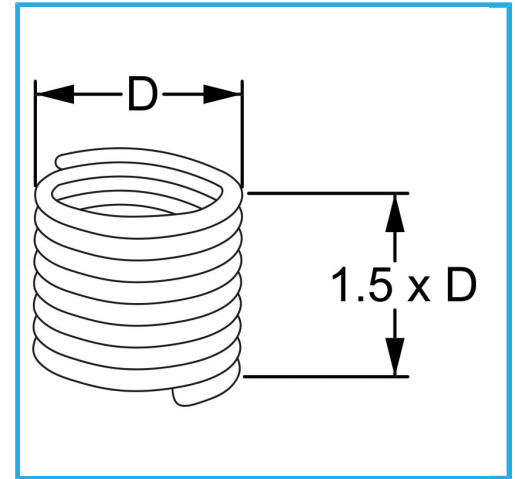

RAUTENPROFIL MIT FEDERFORM, DIE ZWEI PERFEKT KONZENTRISCHE FÄDEN ERZEUGT; EINE ÄUßERE, DIE MIT DEM ENTSPRECHENDEN..

D	No. 10 x 32 mm
Pack	10
Bruttogewicht	0,00 kg
EAN-Code	8012667363239

Aufhängbar

INOX