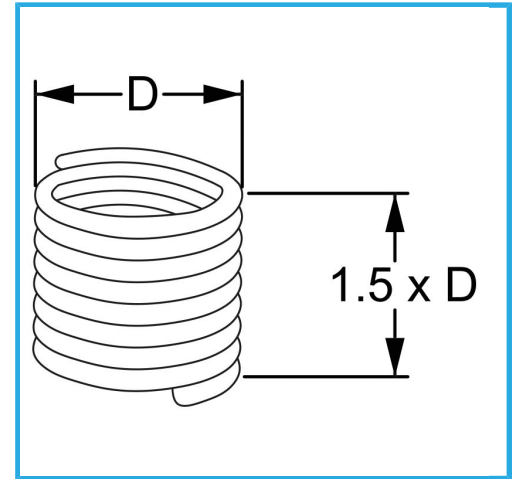

RAUTENPROFIL MIT FEDERFORM, DIE ZWEI PERFEKT KONZENTRISCHE FÄDEN ERZEUGT; EINE ÄUßERE, DIE MIT DEM ENTSPRECHENDEN..

D	1" x 12 mm
Pack	5
Bruttogewicht	0,04 kg
EAN-Code	8012667364359

Aufhängbar

INOX