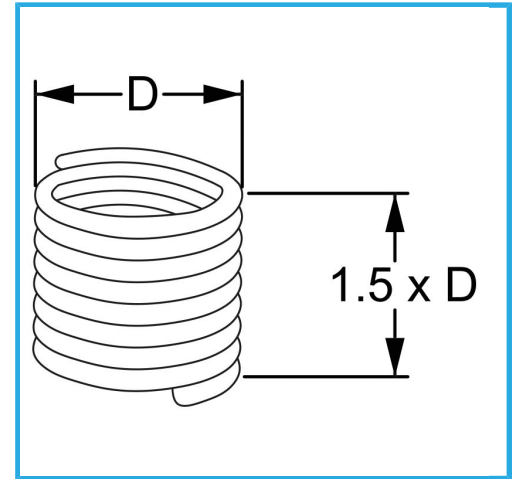

RAUTENPROFIL MIT FEDERFORM, DIE ZWEI PERFEKT KONZENTRISCHE FÄDEN ERZEUGT; EINE ÄUßERE, DIE MIT DEM ENTSPRECHENDEN..

<b>D</b>	3/4" x 10 mm
<b>Pack</b>	5
<b>Bruttogewicht</b>	0,02 kg
<b>EAN-Code</b>	8012667367114