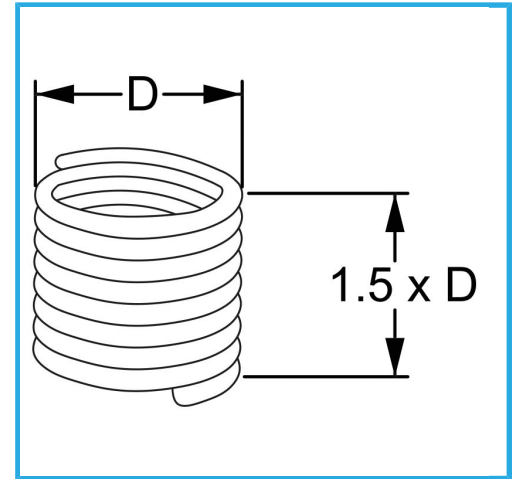

RAUTENPROFIL MIT FEDERFORM, DIE ZWEI PERFEKT KONZENTRISCHE FÄDEN ERZEUGT; EINE ÄUßERE, DIE MIT DEM ENTSPRECHENDEN..

D	1/2" x 13 mm
Pack	10
Bruttogewicht	0,01 kg
EAN-Code	8012667364588

Aufhängbar

INOX