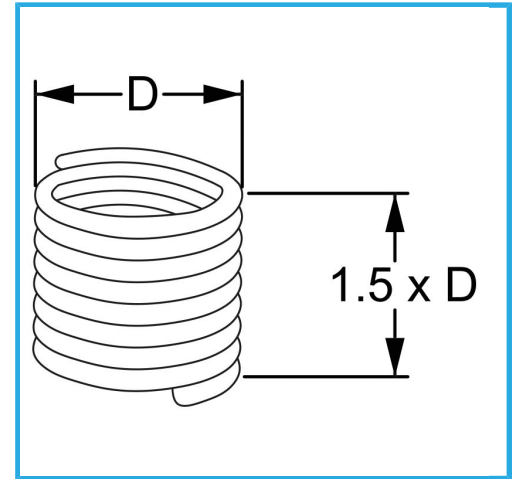

RAUTENPROFIL MIT FEDERFORM, DIE ZWEI PERFEKT KONZENTRISCHE FÄDEN ERZEUGT; EINE ÄUßERE, DIE MIT DEM ENTSPRECHENDEN..

D	3/8" x 16 mm
Pack	10
Bruttogewicht	0,00 kg
EAN-Code	8012667363475

Aufhängbar

INOX