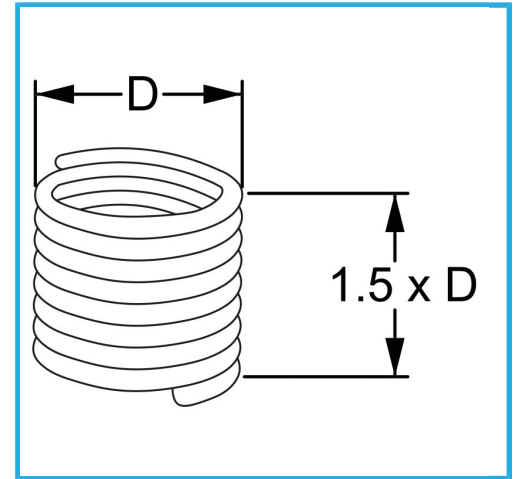

RAUTENPROFIL MIT FEDERFORM, DIE ZWEI PERFEKT KONZENTRISCHE FÄDEN ERZEUGT; EINE ÄUßERE, DIE MIT DEM ENTSPRECHENDEN..

D	9/16" x 12 mm
Pack	5
Bruttogewicht	0,01 kg
EAN-Code	8012667366599

Aufhängbar

INOX