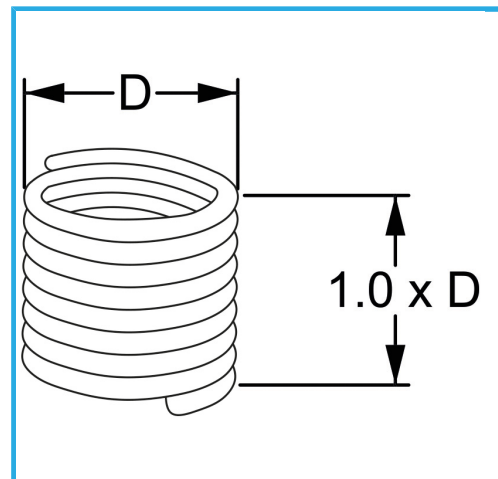

RAUTENPROFIL MIT FEDERFORM, DIE ZWEI PERFEKT KONZENTRISCHE FÄDEN ERZEUGT; EINE ÄUßERE, DIE MIT DEM ENTSPRECHENDEN..

<b>D</b>	M 4 x 0.7 mm
<b>Pack</b>	25
<b>Bruttogewicht</b>	0,00 kg
<b>EAN-Code</b>	8012667366865