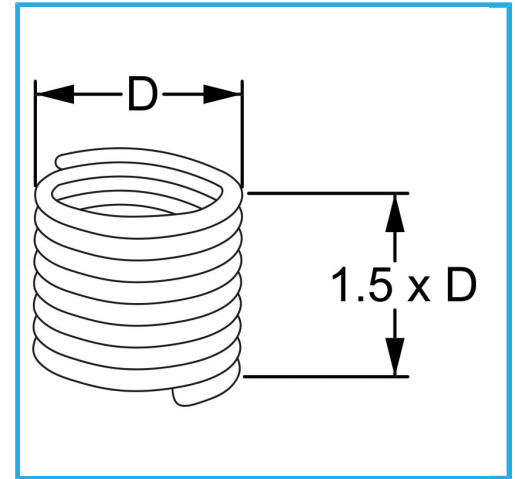

RAUTENPROFIL MIT FEDERFORM, DIE ZWEI PERFEKT KONZENTRISCHE FÄDEN ERZEUGT; EINE ÄUßERE, DIE MIT DEM ENTSPRECHENDEN..

D	1/4" x 20 mm
Pack	10
Bruttogewicht	0,00 kg
EAN-Code	8012667363529

Aufhängbar

INOX