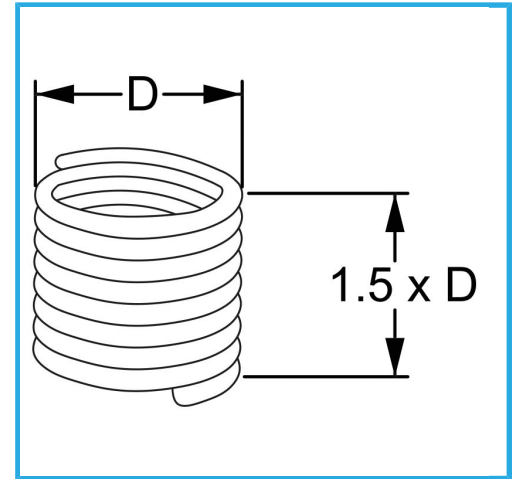

RAUTENPROFIL MIT FEDERFORM, DIE ZWEI PERFEKT KONZENTRISCHE FÄDEN ERZEUGT; EINE ÄUßERE, DIE MIT DEM ENTSPRECHENDEN..

D	7/16" x 14 mm
Pack	10
Bruttogewicht	0,01 kg
EAN-Code	8012667363208

Aufhängbar

INOX