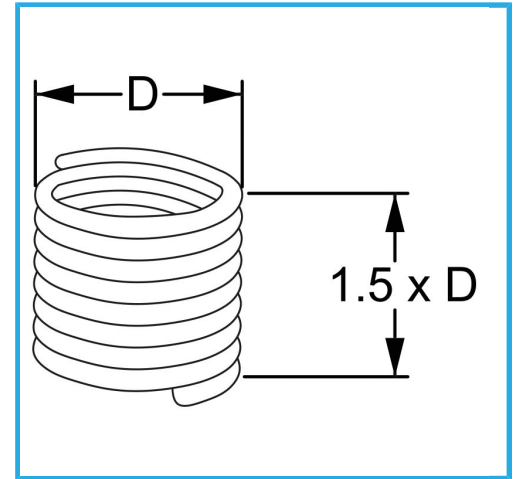

RAUTENPROFIL MIT FEDERFORM, DIE ZWEI PERFEKT KONZENTRISCHE FÄDEN ERZEUGT; EINE ÄUßERE, DIE MIT DEM ENTSPRECHENDEN..

D	5/8" x 11 mm
Pack	5
Bruttogewicht	0,02 kg
EAN-Code	8012667364304

Aufhängbar

INOX