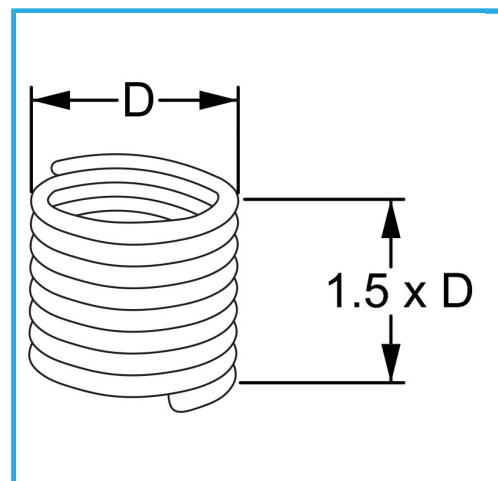

A SEZIONE ROMBOIDALE, CON FORMA A MOLLA, CHE CREA DUE FILETTATURE PERFETTAMENTE CONCENTRICHE; UNA ESTERNA CHE SI ACCOPPIA CON IL..

€2,44

D	5/8" x 11 mm
Pack	5
Peso lordo	0,02 kg
Codice EAN	8012667364304