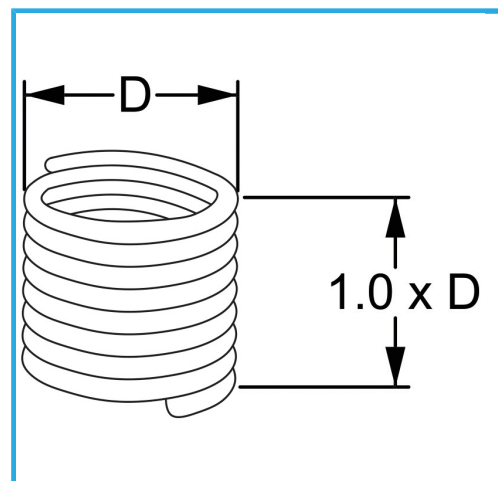

RAUTENPROFIL MIT FEDERFORM, DIE ZWEI PERFEKT KONZENTRISCHE FÄDEN ERZEUGT; EINE ÄUßERE, DIE MIT DEM ENTSPRECHENDEN..

D	M 22 x 2.0 mm
Pack	5
Bruttogewicht	0,02 kg
EAN-Code	8012667365745

Aufhängbar

INOX