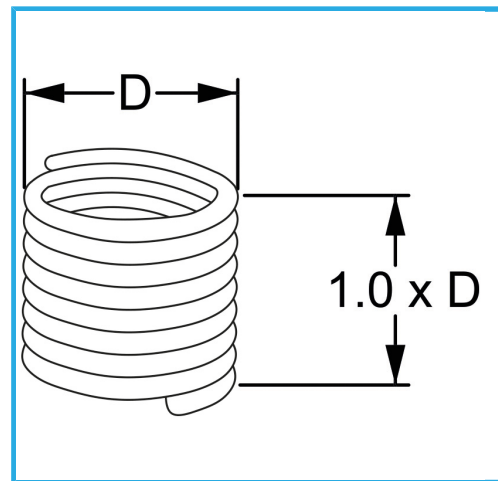

RAUTENPROFIL MIT FEDERFORM, DIE ZWEI PERFEKT KONZENTRISCHE FÄDEN ERZEUGT; EINE ÄUßERE, DIE MIT DEM ENTSPRECHENDEN..

<b>D</b>	M 8 x 1.0 mm
<b>Pack</b>	25
<b>Bruttogewicht</b>	0,00 kg
<b>EAN-Code</b>	8012667366841